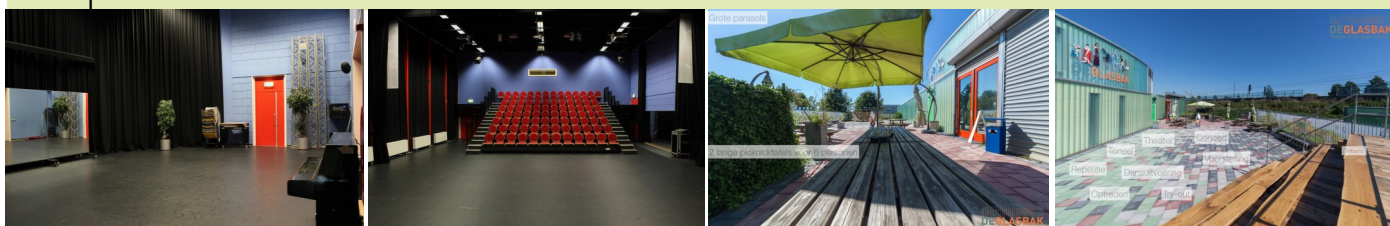

Tarieven

Je kunt contact opnemen met De Glasbak voor een offerte of prijsaanvraag via glasbak@deschoor.nl of bellen naar 036-5464895.

Ruimte	Capaciteit stoelen + tafels	Capaciteit lege ruimte
Ontmoetingsruimte		
Grote zaal	120 personen	250 personen
Kleine zaal	50 personen	80 personen
Boven zaal	20 personen	50 personen
Oefenruimte	12 personen	20 personen